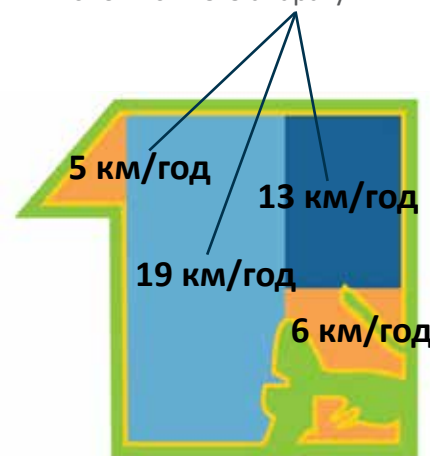

Соєві боби

92 комірки, 70 см та
46 комірок, 35 см

Кукурудза

32 комірки

Бавовник

46 комірок

Цукровий буряк/майло

46 комірок

Олійний соняшник

23 комірки

Точність на заданій швидкості для підвищення урожайності та ефективності висіву на швидкостях від 5 до 19 км/ч

Здійснюйте висів відповідно до умов/ландшафту, не жертвуючи продуктивністю висівного апарату.

Висівайте більше на 422 га за тиждень

Висівайте більше на 377 га за тиждень

Висівайте більше на 249 га за тиждень

Середня швидкість висіву 14,5 км/год = 18,2га/год
10-год робочий день (x 7) = 1286 га

проти