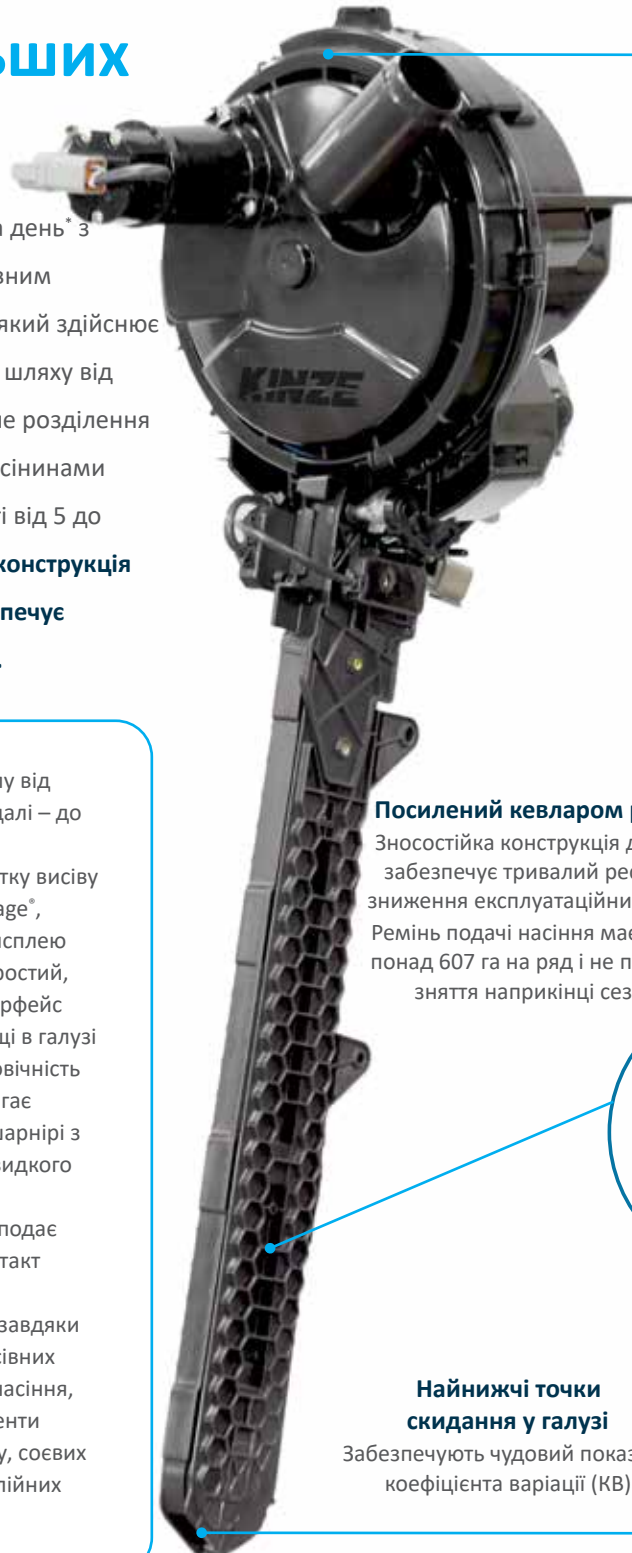

Найнижчі точки скидання у галузі

Забезпечують чудовий показник коефіцієнта варіації (КВ)