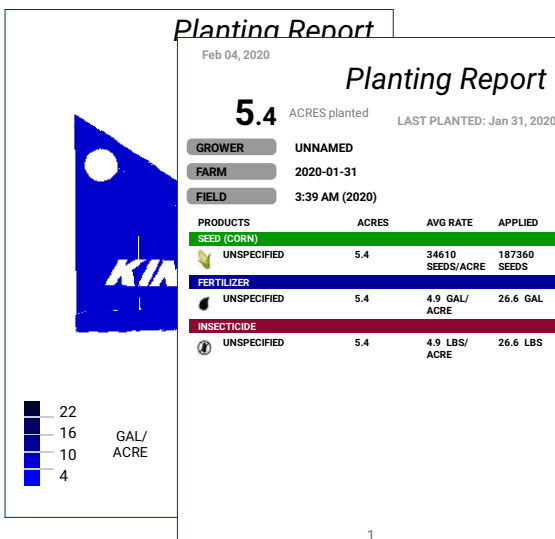

### Встроенные экраны усилия прижима

- Карта True Depth показывает целевое значение нагрузки копирующих колес в процентах от контакта с грунтом.
- Контроль и управление настройками прижима непосредственно с экрана посева.

### Совместная работа с картой (Map Sync®)

- Две или более сеялок, оснащенных Blue Vantage, могут совместно отмечать обрабатываемую площадь на одном поле в одно и то же время.
- Увеличивает эффективность посева при использовании нескольких сеялок на одном поле.

### Опции камеры

- Просмотр изображений с камер (до четырех штук), расположенных на сеялке.
- Первая камера устанавливается на заводе и направлена назад.
- При необходимости можно установить еще три дополнительные камеры.

## Отчеты по посеву

- Встроенные сводные отчеты предоставляют информацию по посеву культуры и карты всех засеянных полей в удобном для печати формате PDF.
- Не требуется программное обеспечение FMIS.

Образец отчета в формате PDF